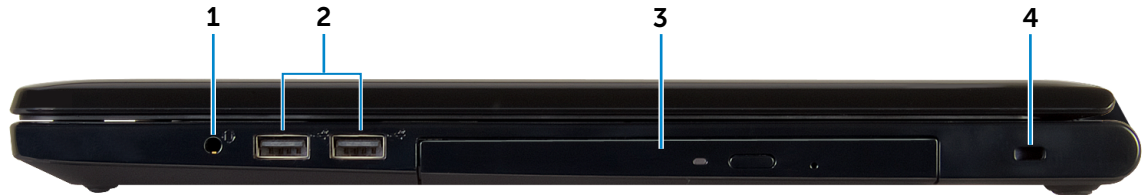

Linkerzijde

Rechterzijde

Onderzijde

Beeldscherm

Rechterzijde

1 Headsetpoort

Sluit een hoofdtelefoon, microfoon of headset (gecombineerde hoofdtelefoon en microfoon) aan.

2 USB 2.0-aansluitingen (2)

4 Sleuf voor beveiligingskabel

Sluit een beveiligingskabel aan om onbevoegd verplaatsen van uw computer te voorkomen.

Onderzijde

Voorzijde

Linkerzijde

Rechterzijde

Onderzijde

Beeldscherm